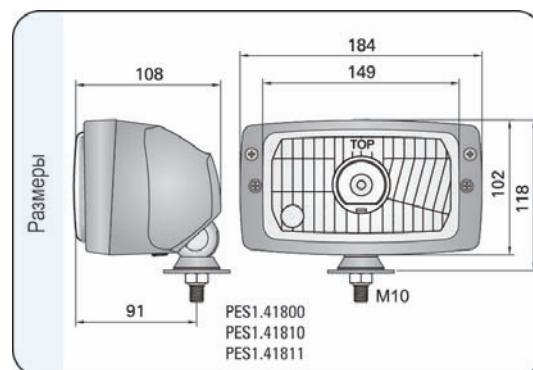

Размеры

PES1.41800
PES1.41810
PES1.41811