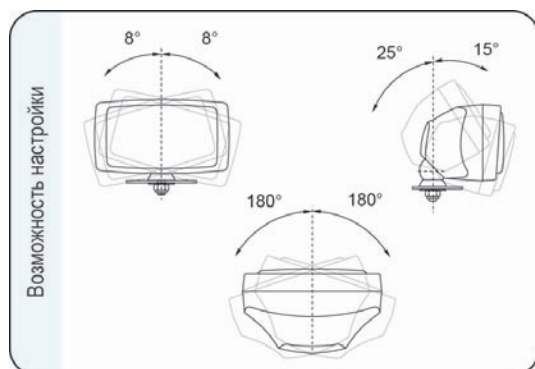

Использование

Рекомендации

Изделия серии PES1 являются заменителями фар серии Zetor.

Параметры

Класс защиты IP66 (для версии с герметичным патроном главной лампы).

Числовая характеристика фар дальнего света, указывающая максимальную силу света составляет 12,5 (т.е. около 60 люкс на расстоянии 25 м).

Рекомендуемое использование

1. A- Трактора:
2. Zetor, Zetor Forterra, Zetor Proxima
   - Ursus: 4505, 5714, 5314, 6014
   - Fendt, Fendt Farmer, Fendt Favorit, Fendt Xylon
   - Case IH, John Deere, Prokmar, Farmer, Farmtrac
   - Pronar: MTZ 1221
   - Ammann, Div, Doosan, Hamm, Hyundai
3. B- Трактора:
4. Zetor Модели 2002: Proxima, Forterra

Номер в каталоге	Кат.ном. Hella	Кат.ном. Sobo	Код омологации	Функции			Тип	Н4	Движение	правостороннее	Оснащение	лампа H4 12V	лампа H4 24V	лампа W5W	рамка	корпус	адаптер	регуляторы	пыльник	патрон лампы IP66	Применение	универсальное	рекомендуемое	Упаковка / шт.	картон
				ближнего света	дальнего света	габаритные																			
PES1.41710		05.518.000	049	*	*		*	*	*	*	*									*	*	A		1	
PES1.41730		05.508.000	049	*	*	*	*	*	*	*	*									*	*	A		1	
PES1.41900	1AD996018671	05.520.000	049	*	*		*	*	*	*	*								*	*	A		1		
PES1.41901	1AD996018651	05.520.000	049	*	*		*	*	*	*	*								*	*	A		1		
PES1.41910	1AD996018661	05.522.000	049	*	*	*	*	*	*	*	*								*	*	A		1		
PES1.41800		05.524.000	049	*	*		*	*	*	*	*								*	*	B		1		
PES1.41810	1AB007145007	05.526.000	049	*	*	*	*	*	*	*	*								*	*	B		1		
PES1.41811	1AB007145001	05.526.000	049	*	*	*	*	*	*	*	*								*	*	B		1		
PES1.41920			049	*	*		*	*	*	*	*								*	*			1		
PES1.41930			049	*	*	*	*	*	*	*	*								*	*			1		

Возможность настройки