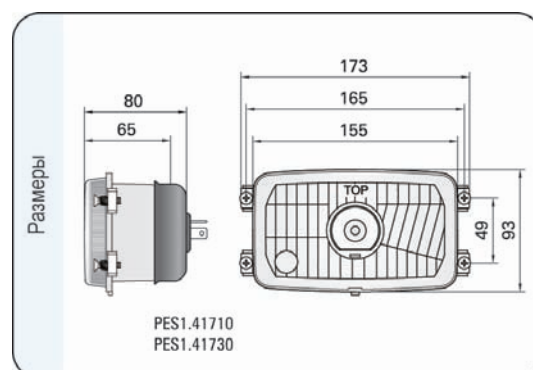

PES1.41710
PES1.41730

Размеры