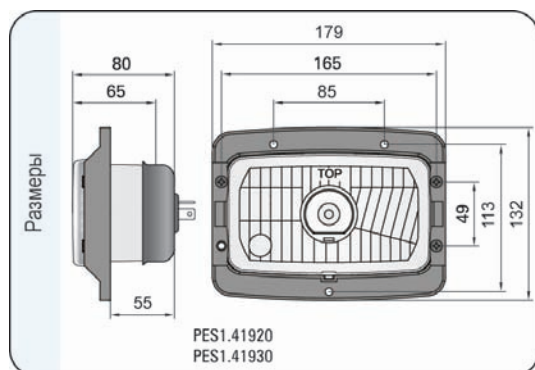

Размеры

Размеры

PES1.41920
PES1.41930