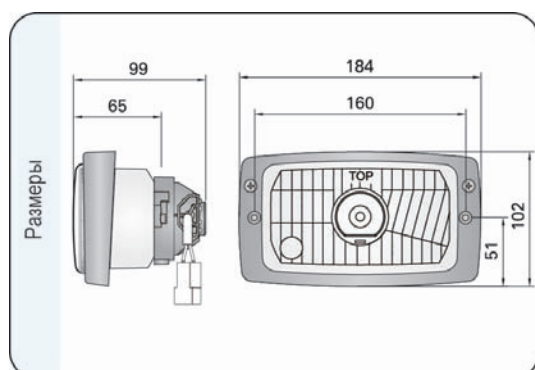

Размеры

Размеры