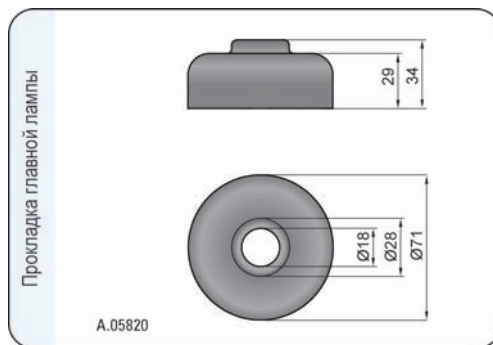

Конструкция

- металлический оптический элемент
- стекло
- пружинный элемент крепежа главной лампы
- монтажная жесть с регуляторами
- пыльник головной лампы
- прокладка габаритной лампы
- патрон габаритной лампы
- лампа (опция)

Другие версии

Версии оснащены лампой по запросу.

Лампы

Приспособлены для ламп типа:
R2 12V 45/40W или R2 24V 55/50W
H4 12V 60/55W или H4 24V 75/70W
T4W 12V или 24V с цоколем BA9s

Части полезные при монтаже

- Пыльник головной лампы
  - каталожный № A.05820.
- Патрон лампы габаритного фонаря
  - каталожный № A.05921.
- Модульное соединение главной лампы
  - каталожный № A.07128.

Параметры

Числовая характеристика фар дальнего света (в версии R2), указывающая максимальную силу света составляет 7,5 (т.е. около 37,5 люкс на расстоянии 25 м).

Числовая характеристика фар дальнего света (в версии H4), указывающая максимальную силу света составляет 17,5 (т.е. около 85 люкс на расстоянии 25 м).

Рекомендуемое использование

A- New Holland: 55.56, 60.66S, 70.66S, 80.66S

Номер в каталоге	Код омологации	Функции			Тип	Н4	R2	Движение		Оснащение	лампа H4 12V	лампа H4 24V	лампа R2 12V	лампа R2 24V	лампа T4W	диафрагма	рамка	монтажная жесть регуляторы	пыльник	Применение	универсальное	рекомендуемое	Упаковка / шт.	блистер	картон
		ближнего света	дальнего света	габаритные				правостороннее	левостороннее																
RE.27608	029	*	*	*		*									*		*	*	*		*				1
RE.27708	030	*	*	*	*				*						*		*	*	*		*		A		1

- головные фары
- дополнительные фары
- рабочие фары
- специальные фары
- сигнальные фонари
- велосипедные фонари
- аксессуары
- транспорт