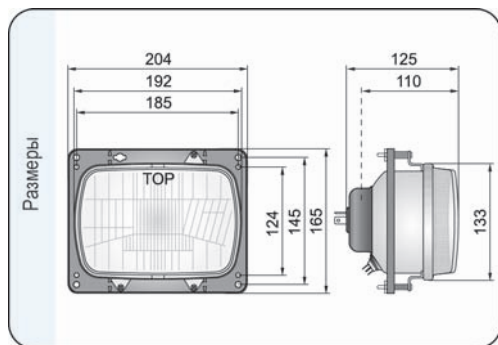

Конструкция

- металлический оптический элемент
- стекло
- пружинный элемент крепежа главной лампы
- монтажная жесть с регуляторами
- пыльник головной лампы
- прокладка габаритной лампы
- патрон габаритной лампы
- лампа (опция)

Другие версии

Версии оснащены лампой по запросу.

Лампы

Приспособлены для ламп типа:
R2 12V 45/40W или R2 24V 55/50W
H4 12V 60/55W или H4 24V 75/70W
T4W 12V или 24V с цоколем BA9s

Части полезные при монтаже

- Пыльник головной лампы
  - каталожный № A.05820.
- Патрон лампы габаритного фонаря
  - каталожный № A.05921.
- Модульное соединение главной лампы
  - каталожный № A.07128.

Параметры

Числовая характеристика фар дальнего света (в версии R2), указывающая максимальную силу света составляет 7,5 (т.е. около 37,5 люкс на расстоянии 25 м).

Числовая характеристика фар дальнего света (в версии H4), указывающая максимальную силу света составляет 17,5 (т.е. около 85 люкс на расстоянии 25 м).

Рекомендуемое использование

A- New Holland: 55.56, 60.66S, 70.66S, 80.66S

Номер в каталоге	Код омологации	Функции			Тип	Н4	R2	Движение		Оснащение	лампа H4 12V	лампа H4 24V	лампа R2 12V	лампа R2 24V	лампа T4W	диафрагма	рамка	монтажная жесть регуляторы	пыльник	Применение	универсальное	рекомендуемое	Упаковка / шт.	блистер	картон
		ближнего света	дальнего света	габаритные				правостороннее	левостороннее																
RE.27608	029	*	*	*		*									*		*	*	*		*				1
RE.27708	030	*	*	*	*				*						*		*	*	*		*		A		1

- головные фары
- дополнительные фары
- рабочие фары
- специальные фары
- сигнальные фонари
- велосипедные фонари
- аксессуары
- транспорт