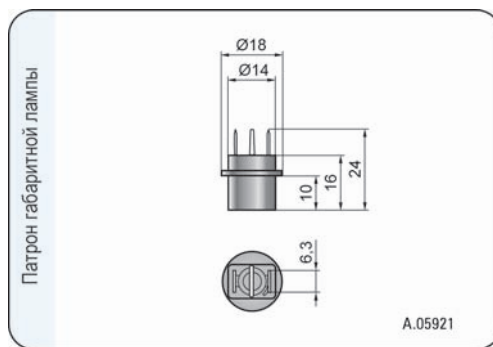

Конструкция

- металлический оптический элемент
- стекло
- пружинный элемент крепежа главной лампы
- монтажная жесть с регуляторами
- пыльник головной лампы
- прокладка габаритной лампы
- патрон габаритной лампы
- лампа (опция)

Другие версии

Версии оснащены лампой по запросу.

Лампы

Приспособлены для ламп типа:
R2 12V 45/40W или R2 24V 55/50W
H4 12V 60/55W или H4 24V 75/70W
T4W 12V или 24V с цоколем BA9s

Части полезные при монтаже

- Пыльник головной лампы
  - каталожный № A.05820.
- Патрон лампы габаритного фонаря
  - каталожный № A.05921.
- Модульное соединение главной лампы
  - каталожный № A.07128.

Параметры

Числовая характеристика фар дальнего света (в версии R2), указывающая максимальную силу света составляет 7,5 (т.е. около 37,5 люкс на расстоянии 25 м).

Числовая характеристика фар дальнего света (в версии H4), указывающая максимальную силу света составляет 17,5 (т.е. около 85 люкс на расстоянии 25 м).

Рекомендуемое использование

A- New Holland: 55.56, 60.66S, 70.66S, 80.66S

Номер в каталоге	Код омологации	Функции			Тип	Н4	R2	Движение		Оснащение	лампа H4 12V	лампа H4 24V	лампа R2 12V	лампа R2 24V	лампа T4W	диафрагма	рамка	монтажная жесть регуляторы	пыльник	Применение	универсальное	рекомендуемое	Упаковка / шт.	блистер	картон
		ближнего света	дальнего света	габаритные				правостороннее	левостороннее																
RE.27608	029	*	*	*		*									*		*	*	*		*				1
RE.27708	030	*	*	*	*				*						*		*	*	*		*		A		1

- головные фары
- дополнительные фары
- рабочие фары
- специальные фары
- сигнальные фонари
- велосипедные фонари
- аксессуары
- транспорт