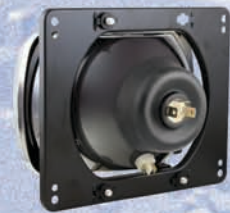

**WESEM**

*фары головного света*

192 x 133

**NEWH**

*предназначенные для тракторов New Holland 56 bis*

**R2 или H4**

**трехфункциональные**

#### Конструкция

- металлический оптический элемент
- стекло
- пружинный элемент крепежа главной лампы
- монтажная жесть с регуляторами
- пыльник головной лампы
- прокладка габаритной лампы
- патрон габаритной лампы
- лампа (опция)