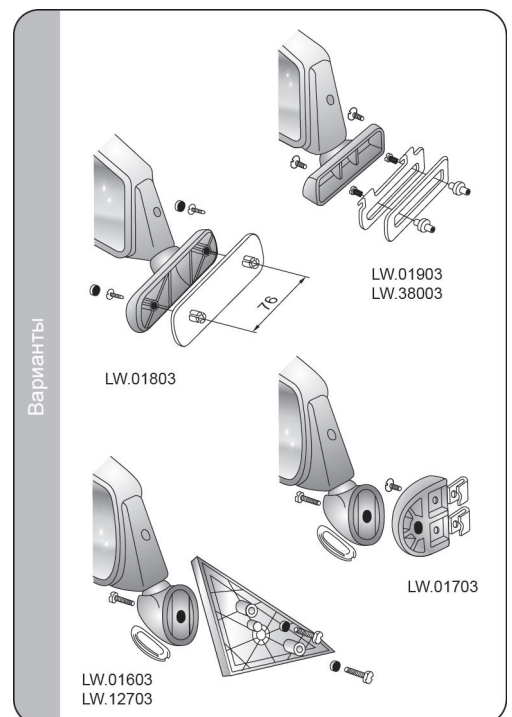

#### Дополнительные преимущества

Зеркальца LW.01703 не требуют сверления отверстий в кузове и предназначены для установки в автомобилях для обучения вождению.

Зеркальца LW.01803 и LW.01903 могут быть установлены на горизонтальных и вертикальных элементах кузова.

#### Рекомендуемое использование

- A- Polonez Caro
- B- Skoda 105L, Skoda 120
- C- Fiat 125p, FSO, Лада, Polonez, Fiat 126p, Zastava
- D- электромобили Melex

Номер в каталоге	Код омологации	Применение		Сторона	Установка	на дверной раме	на кузове	в треугольник дверей	Расстоян.м.отверст.	регулировка 20-80 мм	неизменно 76 мм	Упаковка / шт.	
		универсальное	рекомендуемое									правая	левая
LW.01903	016	*					*					1	
LW.01703	016	*				*						1	
LW.01803	016		C				*			*		1	
LW.38003	016		B				*			*		1	
LW.33604	016		D	*			*			*			1
LW.33603	016		D		*		*			*			1
LW.12703	016		A	*				*					1
LW.01603	016		A		*			*					1