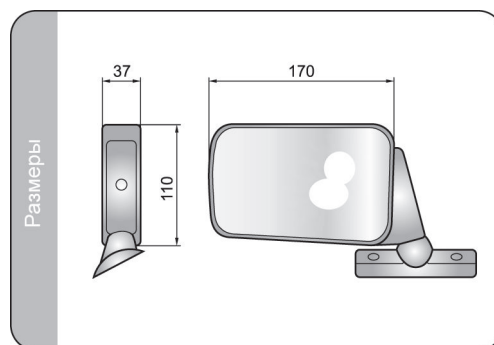

#### Дополнительные преимущества

Зеркальца LW.01703 не требуют сверления отверстий в кузове и предназначены для установки в автомобилях для обучения вождению.

Зеркальца LW.01803 и LW.01903 могут быть установлены на горизонтальных и вертикальных элементах кузова.

#### Рекомендуемое использование

- A- Polonez Caro
- B- Skoda 105L, Skoda 120
- C- Fiat 125p, FSO, Лада, Polonez, Fiat 126p, Zastava
- D- электромобили Melex

Номер в каталоге	Код омологации	Применение		Сторона	Установка	на дверной раме	на кузове	в треугольник дверей	Расстоян.м.отверст.	регулировка 20-80 мм	неизменно 76 мм	Упаковка / шт.	
		универсальное	рекомендуемое									правая	левая
LW.01903	016	*					*					1	
LW.01703	016	*				*						1	
LW.01803	016		C				*			*		1	
LW.38003	016		B				*			*		1	
LW.33604	016		D	*			*			*			1
LW.33603	016		D		*		*			*			1
LW.12703	016		A	*				*					1
LW.01603	016		A		*			*					1