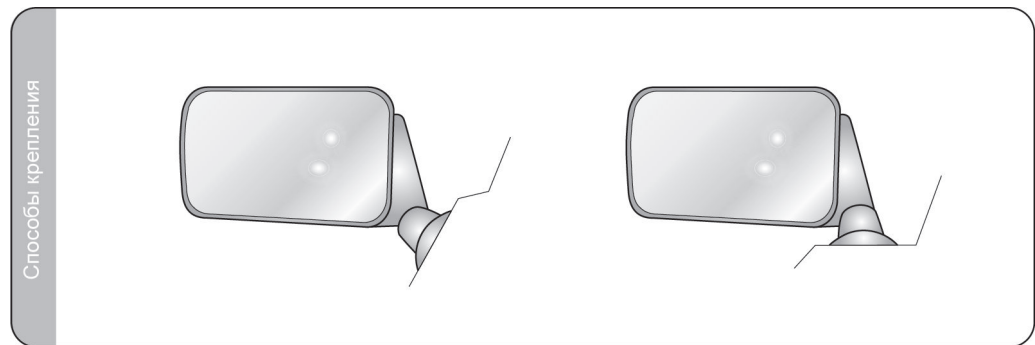

#### Конструкция:

- корпус из черного пластика
- кронштейн
- стекло

#### Дополнительные преимущества

Зеркальца LW.01703 не требуют сверления отверстий в кузове и предназначены для установки в автомобилях для обучения вождению.

Зеркальца LW.01803 и LW.01903 могут быть установлены на горизонтальных и вертикальных элементах кузова.

#### Рекомендуемое использование

- A- Polonez Caro
- B- Skoda 105L, Skoda 120
- C- Fiat 125p, FSO, Лада, Polonez, Fiat 126p, Zastava
- D- электромобили Melex

Номер в каталоге	Код омологации	Применение		Сторона	Установка	на дверной раме	на кузове	в треугольник дверей	Расстоян.м.отверст.	регулировка 20-80 мм	неизменно 76 мм	Упаковка / шт.	
		универсальное	рекомендуемое									правая	левая
LW.01903	016	*					*					1	
LW.01703	016	*				*						1	
LW.01803	016		C				*			*		1	
LW.38003	016		B				*			*		1	
LW.33604	016		D	*			*			*			1
LW.33603	016		D		*		*			*			1
LW.12703	016		A	*				*					1
LW.01603	016		A		*			*					1