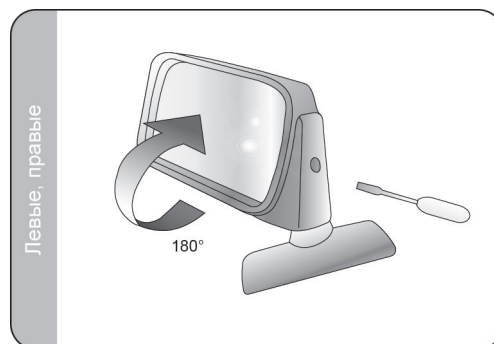

#### Дополнительные преимущества

Зеркальца LW.01703 не требуют сверления отверстий в кузове и предназначены для установки в автомобилях для обучения вождению.

Зеркальца LW.01803 и LW.01903 могут быть установлены на горизонтальных и вертикальных элементах кузова.

#### Рекомендуемое использование

- A- Polonez Caro
- B- Skoda 105L, Skoda 120
- C- Fiat 125p, FSO, Лада, Polonez, Fiat 126p, Zastava
- D- электромобили Melex

Номер в каталоге	Код омологации	Применение		Сторона	Установка	на дверной раме	на кузове	в треугольник дверей	Расстоян.м.отверст.	регулировка 20-80 мм	неизменно 76 мм	Упаковка / шт.	
		универсальное	рекомендуемое									правая	левая
LW.01903	016	*					*					1	
LW.01703	016	*				*						1	
LW.01803	016		C				*			*		1	
LW.38003	016		B				*			*		1	
LW.33604	016		D	*			*			*			1
LW.33603	016		D		*		*			*			1
LW.12703	016		A	*				*					1
LW.01603	016		A		*			*					1