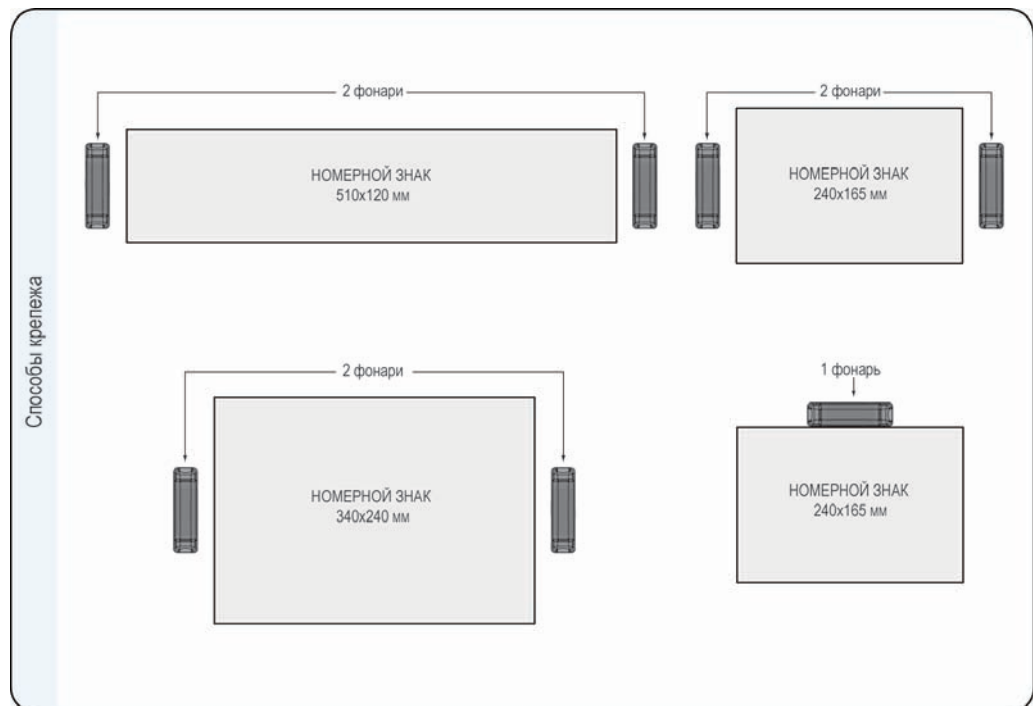

Конструкция и параметры

Использование

Предназначены для освещения квадратных или прямоугольных номерных знаков транспортных средств.

Конструкция

- корпус из черного пластика
- пластиковый рассеиватель
- крепящие болты
- лампа (опция)

Дополнительные преимущества

Корпус фонаря позволяет очень просто менять лампу.

Лампы

Приспособлены для ламп типа: C5W 12V-5W или C5W 24V-5W

Номер в каталоге	Кат.ном. Hella	Код омологации	Тип фонаря		Функции	освещения номерн. знака	габаритные	Оснащение	лампа C5W 12V-5W	лампа C5W 24V-5W	провод	коннекторы	Сторона			Применение	универсальное	рекомендуемое	Упаковка / шт.	блистер	картон
			передний	задний									правая	левая	правая / левая						
LSP1.48500	2KA006896-001	078		*		*										*					1
LSP1.48510		078		*		*		*								*					1
LSP1.48520		078		*		*			*							*					1

- головные фары
- дополнительные фары
- рабочие фары
- специальные фары
- сигнальные фонари
- велосипедные фонари
- аксессуары
- транспорт