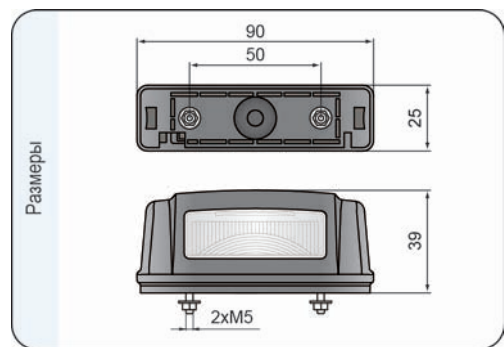

Конструкция и параметры

Использование

Предназначены для освещения квадратных или прямоугольных номерных знаков транспортных средств.

Конструкция

- корпус из черного пластика
- пластиковый рассеиватель
- крепящие болты
- лампа (опция)

Дополнительные преимущества

Корпус фонаря позволяет очень просто менять лампу.

Лампы

Приспособлены для ламп типа: C5W 12V-5W или C5W 24V-5W

Номер в каталоге	Кат.ном. Hella	Код омологации	Тип фонаря		Функции	освещения номерн. знака	габаритные	Оснащение	лампа C5W 12V-5W	лампа C5W 24V-5W	провод	коннекторы	Сторона			Применение	универсальное	рекомендуемое	Упаковка / шт.	блистер	картон
			передний	задний									правая	левая	правая / левая						
LSP1.48500	2KA006896-001	078		*		*										*					1
LSP1.48510		078		*		*		*								*					1
LSP1.48520		078		*		*			*							*					1

- головные фары
- дополнительные фары
- рабочие фары
- специальные фары
- сигнальные фонари
- велосипедные фонари
- аксессуары
- транспорт