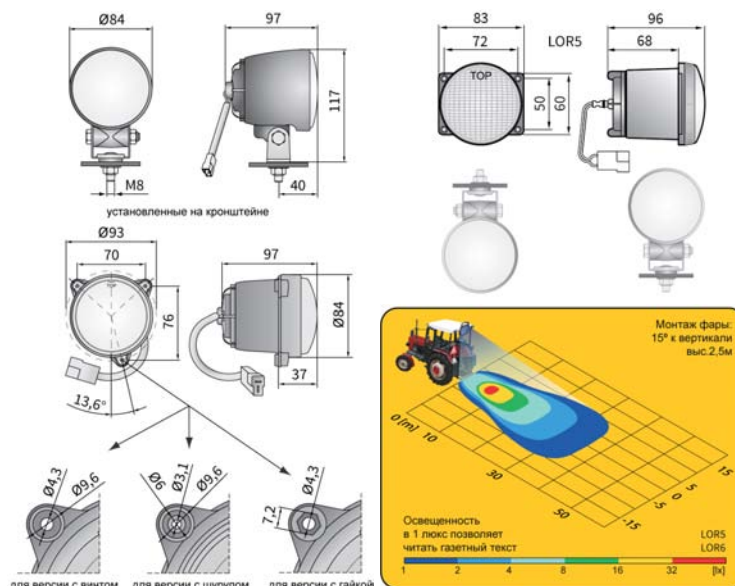

ТЕХН. ХАРАКТЕРИСТИКА / ЧЕРТЫ

- размеры: $\phi 80 \times 96$, $\phi 84 \times 97$
- источник света: H3
- максимальная мощность: 70W
- номинальное напряжение: 12V-24V DC
- оптика: стандартная
- угол луча: $40^\circ \times 22^\circ$
- класс защиты: IP66, IP69K
- материал корпуса: пластик
- цвет корпуса: черный
- материал стекла: стекло
- встроены разъемы: AMP Faston 250, Deutsch DT

Фары в версии с кронштейном устанавливаются на автомобиле как в стоячем, так и в висячем положении.

Есть возможность смонтировать на провод выбранный разъем (по запросу).

Части полезные при монтаже:

- штекер AMP Faston 250 2-контактный - кат. № A.07138
- штекер AMP Superseal 1,5 2-контактный - кат. № A.07137
- штекер Deutsch DT06-2S 2-контактный - кат. № A.07135

РАЗМЕРЫ

Номер в каталоге	Диаметр		Оснащение	лампа H3 12V	лампа H3 24V	провод 0,2 м	Разъемы		Установка	кронштейн	спойлер / углубл.	Способы крепления		
	$\phi 80$	$\phi 84$					AMP Faston 250	Deutsch DT				AMP SuperSeal 1,5	Сар / Pin	болты
LOR5.41331	✓						✓				✓	✓		
LOR5.41332	✓			✓			✓				✓	✓		
LOR5.41301	✓					✓	✓				✓	✓		
LOR5.41302	✓			✓		✓	✓				✓	✓		
LOR5.41311	✓					✓	✓				✓	✓		
LOR5.41321	✓			✓		✓	✓				✓	✓		
LOR5.41341	✓			✓			✓				✓	✓		
LOR6.41506		✓					✓			✓				
LOR6.41501		✓					✓			✓				
LOR6.41502		✓	✓			✓	✓			✓				
LOR6.41509		✓		✓			✓				✓	✓		
LOR6.41510		✓			✓		✓				✓	✓		
LOR6.41520		✓				✓	✓				✓	✓		
LOR6.41529		✓		✓			✓				✓	✓		
LOR6.41540		✓				✓	✓				✓	✓		
LOR6.41530		✓					✓				✓	✓		
LOR6.41522		✓		✓			✓			✓				
LOR6.41524		✓		✓			✓			✓				
LOR6.41528		✓		✓			✓			✓				✓
LOR6.41523		✓		✓		✓	✓			✓				✓