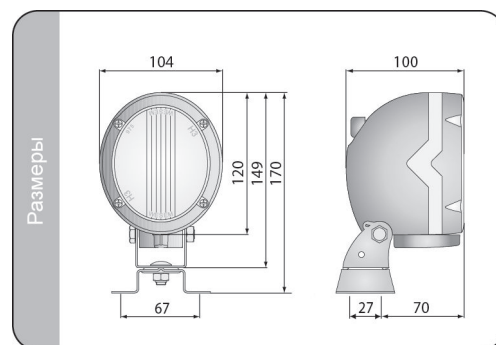

Конструкция:

- металлический оптический элемент
- стекло
- корпус из черного пластика
- серая декоративная рамка с ручкой или без ручки
- регулятор ширины светового пучка (опция)
- обратнo-откидывающийся механизм крепления
- герметичный разъем AMP
- лампа (опция)

Держатель в пластиковом корпусе оснащен системой амортизации.

Механизм крепления фар позволяет легко направлять поток света в любую сторону.

Лампы

Приспособлены для ламп типа: H3 12V 55W или H3 24V 70W

Параметры

Класс защиты IP66.

Класс защиты IP65 (с регулировкой ширины светового пучка).

Способы крепления

Могут устанавливаться как в стоячем, так и в висячем положении.

Номер в каталоге	Тип	H3	F2	P21W	Рассеиватель	стеклянный	поликарбонат	Опции		Оснащение	лампа H3 12V	лампа H3 24V	ручка	амортизатор	крюштейн-омега	провод	разъем	разъем AMP	разъем Deutsch	Применение	универсальное	рекомендуемое	Установка	крюштейн	стойлер / углубление	Упаковка / шт.	блистер	картон	
								настройка пучка	настройка																				
LOR4.39020	*	*			*	*							*	*			*				*			*				1	
LOR4.39021	*	*			*	*					*			*	*			*				*			*				1
LOR4.39022	*	*			*	*					*			*	*			*				*			*				1
LOR4.39030	*	*			*	*					*			*	*			*				*			*				1
LOR4.39031	*	*			*	*					*			*	*			*				*			*				1
LOR4.39032	*	*			*	*					*	*	*	*	*			*				*			*				1
LOR4.39000	*	*			*	*			*				*	*			*					*			*				1
LOR4.39001	*	*			*	*			*		*		*	*			*					*			*				1
LOR4.39002	*	*			*	*			*		*		*	*			*					*			*				1
LOR4.39010	*	*			*	*			*		*	*	*	*			*					*			*				1
LOR4.39011	*	*			*	*			*		*	*	*	*			*					*			*				1
LOR4.39012	*	*			*	*			*		*	*	*	*			*					*			*				1