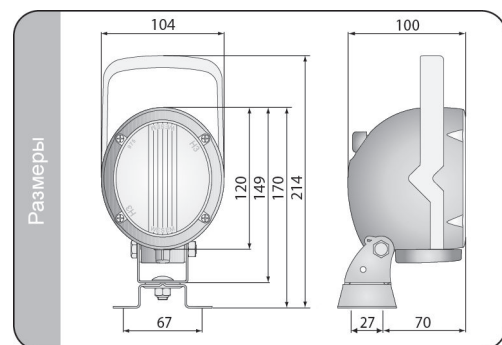

Конструкция:

- металлический оптический элемент
- стекло
- корпус из черного пластика
- серая декоративная рамка с ручкой или без ручки
- регулятор ширины светового пучка (опция)
- обратнo-откидывающийся механизм крепления
- герметичный разъем AMP
- лампа (опция)

Держатель в пластиковом корпусе оснащен системой амортизации.

Механизм крепления фар позволяет легко направлять поток света в любую сторону.

Лампы

Приспособлены для ламп типа: H3 12V 55W или H3 24V 70W

Параметры

Класс защиты IP66.

Класс защиты IP65 (с регулировкой ширины светового пучка).

Способы крепления

Могут устанавливаться как в стоячем, так и в висячем положении.

Номер в каталоге	Тип	H3	F2	P21W	Рассеиватель	стеклянный	поликарбонат	Опции		Оснащение	лампа H3 12V	лампа H3 24V	ручка	амортизатор	крюштейн-омега	провод	разъем	разъем AMP	разъем Deutsch	Применение	универсальное	рекомендуемое	Установка	крюштейн	стойлер / углубление	Упаковка / шт.	блистер	картон	
								настройка пучка	настройка																				
LOR4.39020	*	*			*	*							*	*			*				*			*				1	
LOR4.39021	*	*			*	*					*			*	*			*				*			*				1
LOR4.39022	*	*			*	*					*			*	*			*				*			*				1
LOR4.39030	*	*			*	*					*			*	*			*				*			*				1
LOR4.39031	*	*			*	*					*			*	*			*				*			*				1
LOR4.39032	*	*			*	*					*	*	*	*	*			*				*			*				1
LOR4.39000	*	*			*	*			*				*	*			*					*			*				1
LOR4.39001	*	*			*	*			*		*		*	*			*					*			*				1
LOR4.39002	*	*			*	*			*		*		*	*			*					*			*				1
LOR4.39010	*	*			*	*			*		*	*	*	*			*					*			*				1
LOR4.39011	*	*			*	*			*		*	*	*	*			*					*			*				1
LOR4.39012	*	*			*	*			*		*	*	*	*			*					*			*				1