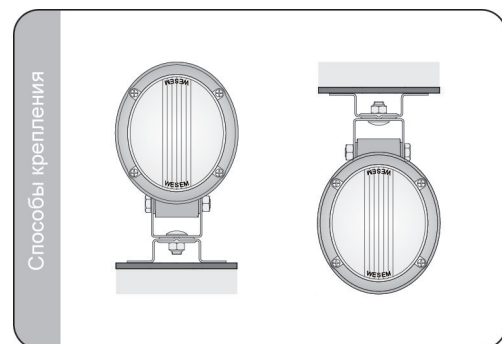

Конструкция:

- металлический оптический элемент
- стекло
- корпус из черного пластика
- серая декоративная рамка с ручкой или без ручки
- регулятор ширины светового пучка (опция)
- обратнo-откидывающийся механизм крепления
- герметичный разъем AMP
- лампа (опция)

Держатель в пластиковом корпусе оснащен системой амортизации.

Механизм крепления фар позволяет легко направлять поток света в любую сторону.

Лампы

Приспособлены для ламп типа: H3 12V 55W или H3 24V 70W

Параметры

Класс защиты IP66.

Класс защиты IP65 (с регулировкой ширины светового пучка).

Способы крепления

Могут устанавливаться как в стоячем, так и в висячем положении.

Номер в каталоге	Тип	H3	F2	P21W	Рассеиватель	стеклянный	поликарбонат	Опции		Оснащение	лампа H3 12V	лампа H3 24V	ручка	амортизатор	крюштейн-омега	провод	разъем	разъем AMP	разъем Deutsch	Применение	универсальное	рекомендуемое	Установка	крюштейн	стойлер / углубление	Упаковка / шт.	блистер	картон	
								настройка пучка	настройка																				
LOR4.39020	*	*			*	*							*	*			*				*			*				1	
LOR4.39021	*	*			*	*					*			*	*			*				*			*				1
LOR4.39022	*	*			*	*					*			*	*			*				*			*				1
LOR4.39030	*	*			*	*					*			*	*			*				*			*				1
LOR4.39031	*	*			*	*					*			*	*			*				*			*				1
LOR4.39032	*	*			*	*					*	*	*	*	*			*				*			*				1
LOR4.39000	*	*			*	*			*				*	*			*					*			*				1
LOR4.39001	*	*			*	*			*		*		*	*			*					*			*				1
LOR4.39002	*	*			*	*			*		*		*	*			*					*			*				1
LOR4.39010	*	*			*	*			*		*	*	*	*			*					*			*				1
LOR4.39011	*	*			*	*			*		*	*	*	*			*					*			*				1
LOR4.39012	*	*			*	*			*		*	*	*	*			*					*			*				1