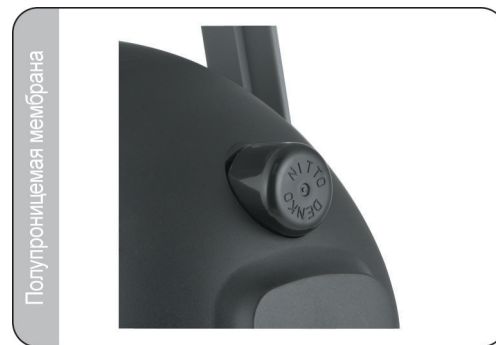

Конструкция:

- металлический оптический элемент
- стекло
- корпус из черного пластика
- серая декоративная рамка с ручкой или без ручки
- регулятор ширины светового пучка (опция)
- обратнo-откидывающийся механизм крепления
- герметичный разъем AMP
- лампа (опция)

Держатель в пластиковом корпусе оснащен системой амортизации.

Механизм крепления фар позволяет легко направлять поток света в любую сторону.

Лампы

Приспособлены для ламп типа: H3 12V 55W или H3 24V 70W

Параметры

Класс защиты IP66.

Класс защиты IP65 (с регулировкой ширины светового пучка).

Способы крепления

Могут устанавливаться как в стоячем, так и в висячем положении.

Номер в каталоге	Тип	H3	F2	P21W	Рассеиватель	стеклянный	поликарбонат	Опции		Оснащение	лампа H3 12V	лампа H3 24V	ручка	амортизатор	крюштейн-омега	провод	разъем	разъем AMP	разъем Deutsch	Применение	универсальное	рекомендуемое	Установка	крюштейн	стойлер / углубление	Упаковка / шт.	блистер	картон	
								настройка пучка	настройка																				
LOR4.39020	*	*			*	*							*	*			*				*			*				1	
LOR4.39021	*	*			*	*					*			*	*			*				*			*				1
LOR4.39022	*	*			*	*					*			*	*			*				*			*				1
LOR4.39030	*	*			*	*					*			*	*			*				*			*				1
LOR4.39031	*	*			*	*					*			*	*			*				*			*				1
LOR4.39032	*	*			*	*					*	*	*	*	*			*				*			*				1
LOR4.39000	*	*			*	*			*				*	*			*					*			*				1
LOR4.39001	*	*			*	*			*		*		*	*			*					*			*				1
LOR4.39002	*	*			*	*			*		*		*	*			*					*			*				1
LOR4.39010	*	*			*	*			*		*	*	*	*			*					*			*				1
LOR4.39011	*	*			*	*			*		*	*	*	*			*					*			*				1
LOR4.39012	*	*			*	*			*		*	*	*	*			*					*			*				1