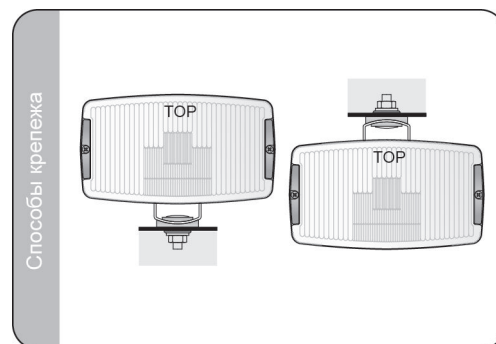

Дополнительные преимущества

Крепление в пластиковом корпусе усилено стальными вкладками. Оснащены дополнительной габаритной фарой.

Другие версии

Галогеновые фары серии HP5 с хромированными корпусами и металлическими элементами производятся из стали Inox.

Лампы

Приспособлены для ламп типа: H3 12V 55W-100W или H3 24V 70-100W T4W 12V или 24V с цоколем BA9s

Дополнительное оснащение

- Защитная крышка - каталожный № A.25581.
- Защитная решетка - каталожный № A.37800.

Запчасти

Патрон лампы габаритной фары - каталожный № A.05921.

Параметры

Класс защиты IP55.
Числовая характеристика фар дальнего света, указывающая максимальную силу света составляет 30 (т.е. около 145 люкс на расстоянии 25 м).

Способы крепления

Могут устанавливаться на автомобиле как в стоячем, так и в висячем положении.

Номер в каталоге	Код омологации	Функции		Цвет стекла		корпус	Оснащение	лампа H3 12V	лампа H3 24V	защитная решетка	защитная крышка	провод	Применение	универсальное	рекомендуемое	Установка	кронштейн	стойлер / углубление	Страна	правая	левая	правая / левая	Упаковка / шт.	блистер	картон	
		противотуманные	дальнего света	габаритные	белый																					голубой
HP5.22386	225	*		*	*							*		*			*					*	1			
HP5.36387	225	*		*	*			*				*		*			*					*	1			
HP5.22587	225	*		*	*				*			*		*			*					*	1			
HP5.22486	224		*	*	*							*		*			*					*	1			
HP5.36287	224		*	*	*			*				*		*			*					*	1			
HP5.22687	224		*	*	*				*			*		*			*					*	1			
HP5.40786	224		*	*	*			*				*		*			*					*	1			
HP5.40887	224		*	*	*			*				*		*			*					*	1			
HP5.40987	224		*	*	*			*				*		*			*					*	1			

- головные фары
- дополнительные фары
- рабочие фары
- специальные фары
- сигнальные фонари
- велосипедные фонари
- аксессуары
- транспорт