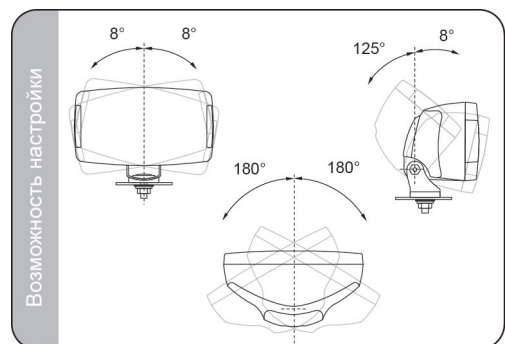

Дополнительные преимущества

Крепление в пластиковом корпусе усилено стальными вкладками. Оснащены дополнительной габаритной фарой.

Другие версии

Галогеновые фары серии HP5 с хромированными корпусами и металлическими элементами производятся из стали Inox.

Лампы

Приспособлены для ламп типа: H3 12V 55W-100W или H3 24V 70-100W T4W 12V или 24V с цоколем BA9s

Дополнительное оснащение

- Защитная крышка - каталожный № A.25581.
- Защитная решетка - каталожный № A.37800.

Запчасти

Патрон лампы габаритной фары - каталожный № A.05921.

Параметры

Класс защиты IP55.
Числовая характеристика фар дальнего света, указывающая максимальную силу света составляет 30 (т.е. около 145 люкс на расстоянии 25 м).

Способы крепления

Могут устанавливаться на автомобиле как в стоячем, так и в висячем положении.

Номер в каталоге	Код омологации	Функции		Цвет стекла		корпус	Оснащение	лампа H3 12V	лампа H3 24V	защитная решетка	защитная крышка	провод	Применение	универсальное	рекомендуемое	Установка	кронштейн	стойлер / углубление	Страна	правая	левая	правая / левая	Упаковка / шт.	блистер	картон	
		противотуманные	дальнего света	габаритные	белый																					голубой
HP5.22386	225	*		*	*							*		*			*					*	1			
HP5.36387	225	*		*	*			*				*		*			*					*	1			
HP5.22587	225	*		*	*				*			*		*			*					*	1			
HP5.22486	224		*	*	*							*		*			*					*	1			
HP5.36287	224		*	*	*			*				*		*			*					*	1			
HP5.22687	224		*	*	*				*			*		*			*					*	1			
HP5.40786	224		*	*	*			*				*		*			*					*	1			
HP5.40887	224		*	*	*			*				*		*			*					*	1			
HP5.40987	224		*	*	*			*				*		*			*					*	1			

- головные фары
- дополнительные фары
- рабочие фары
- специальные фары
- сигнальные фонари
- велосипедные фонари
- аксессуары
- транспорт