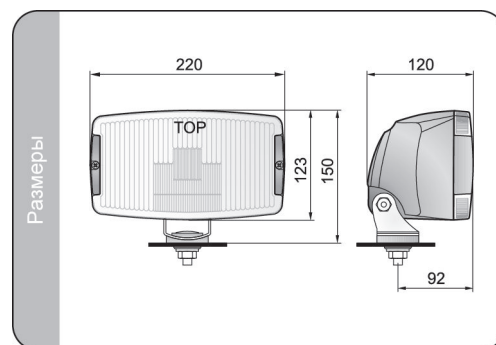

Дополнительные преимущества

Крепление в пластиковом корпусе усилено стальными вкладками. Оснащены дополнительной габаритной фарой.

Другие версии

Галогеновые фары серии HP5 с хромированными корпусами и металлическими элементами производятся из стали Inox.

Лампы

Приспособлены для ламп типа: H3 12V 55W-100W или H3 24V 70-100W T4W 12V или 24V с цоколем BA9s

Дополнительное оснащение

- Защитная крышка - каталожный № A.25581.
- Защитная решетка - каталожный № A.37800.

Запчасти

Патрон лампы габаритной фары - каталожный № A.05921.

Параметры

Класс защиты IP55.
Числовая характеристика фар дальнего света, указывающая максимальную силу света составляет 30 (т.е. около 145 люкс на расстоянии 25 м).

Способы крепления

Могут устанавливаться на автомобиле как в стоячем, так и в висячем положении.

Номер в каталоге	Код омологации	Функции		Цвет стекла		корпус	Оснащение	лампа H3 12V	лампа H3 24V	защитная решетка	защитная крышка	провод	Применение	универсальное	рекомендуемое	Установка	кронштейн	стойлер / углубление	Страна	правая	левая	правая / левая	Упаковка / шт.	блистер	картон	
		противотуманные	дальнего света	габаритные	белый																					голубой
HP5.22386	225	*		*	*							*		*			*					*	1			
HP5.36387	225	*		*	*			*				*		*			*					*	1			
HP5.22587	225	*		*	*				*			*		*			*					*	1			
HP5.22486	224		*	*	*							*		*			*					*	1			
HP5.36287	224		*	*	*			*				*		*			*					*	1			
HP5.22687	224		*	*	*				*			*		*			*					*	1			
HP5.40786	224		*	*	*			*				*		*			*					*	1			
HP5.40887	224		*	*	*			*				*		*			*					*	1			
HP5.40987	224		*	*	*			*				*		*			*					*	1			

- головные фары
- дополнительные фары
- рабочие фары
- специальные фары
- сигнальные фонари
- велосипедные фонари
- аксессуары
- транспорт