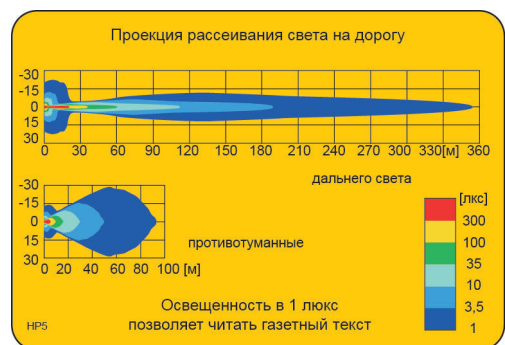

Дополнительные преимущества

Крепление в пластиковом корпусе усилено стальными вкладками. Оснащены дополнительной габаритной фарой.

Другие версии

Галогеновые фары серии HP5 с хромированными корпусами и металлическими элементами производятся из стали Inox.

Лампы

Приспособлены для ламп типа: H3 12V 55W-100W или H3 24V 70-100W T4W 12V или 24V с цоколем BA9s

Дополнительное оснащение

- Защитная крышка - каталожный № A.25581.
- Защитная решетка - каталожный № A.37800.

Запчасти

Патрон лампы габаритной фары - каталожный № A.05921.

Параметры

Класс защиты IP55.
Числовая характеристика фар дальнего света, указывающая максимальную силу света составляет 30 (т.е. около 145 люкс на расстоянии 25 м).

Способы крепления

Могут устанавливаться на автомобиле как в стоячем, так и в висячем положении.

Номер в каталоге	Код омологации	Функции		Цвет стекла		корпус	Оснащение	лампа H3 12V	лампа H3 24V	защитная решетка	защитная крышка	провод	Применение	универсальное	рекомендуемое	Установка	кронштейн	стойлер / углубление	Страна	правая	левая	правая / левая	Упаковка / шт.	блистер	картон	
		противотуманные	дальнего света	габаритные	белый																					голубой
HP5.22386	225	*		*	*							*		*			*					*	1			
HP5.36387	225	*		*	*			*				*		*			*					*	1			
HP5.22587	225	*		*	*				*			*		*			*					*	1			
HP5.22486	224		*	*	*							*		*			*					*	1			
HP5.36287	224		*	*	*			*				*		*			*					*	1			
HP5.22687	224		*	*	*				*			*		*			*					*	1			
HP5.40786	224		*	*	*			*				*		*			*					*	1			
HP5.40887	224		*	*	*			*				*		*			*					*	1			
HP5.40987	224		*	*	*			*				*		*			*					*	1			

- головные фары
- дополнительные фары
- рабочие фары
- специальные фары
- сигнальные фонари
- велосипедные фонари
- аксессуары
- транспорт