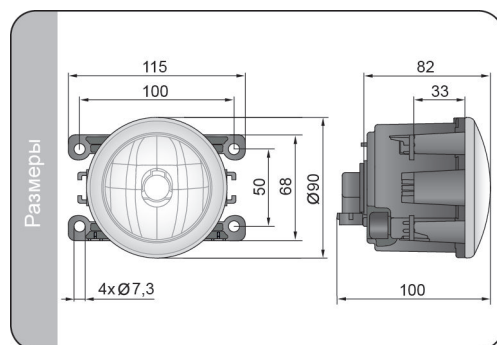

Использование	RENAULT	PEUGEOT	FORD	
Использование	SCÉNIC II (JM0/1_) c 06.2003 III (JZ0/1_) c 02.2009	KANGOO Express (FW0/1_) c 02.2008 KANGOO (KW0/1_) c 02.2008	G кузов (F70) c 01.1999 - 04.2005 G sedan (F69_) 09.1998 - 01.2005 H GTC c 08.2005	
	KANGOO Express (FW0/1_) c 02.2008 KANGOO (KW0/1_) c 02.2008	LAGUNA coupe (DT0/1) c 10.2007 II (BG0/1_) c 03.2001 II Grandtour (KG0/1_) c 03.2001 III (BT0/1) c 10.2007 III Grandtour (KT0/1) c 10.2007	207 207 (WA_, WC_) c 02.2006 207 CC (WD_) c 02.2007 207 SW (WK_) c 02.2007	MERIVA c 09.2005 SIGNUM c 05.2003 TIGRA TwinTop c 06.2004
	MEGANE II (BM0/1_, CM0/1_) c 11.2002 II Coupé-Cabriolet (EM0/1_) c 09.2003 II kombi (KM0/1_) c 08.2003 II sedan (LM0/1_) c 09.2003 III coupe (DZ0_) c 11.2008 III hatchback (BZ0_) c 11.2008 III kombi (KZ0/1) c 11.2008 III sedan c 06.2009	407 407 coupe (6C_) c 10.2005 607 (9D, 9U) c 02.2000	307 307 (3A/C) c 08.2000 307 Break (3E) c 03.2002 307 CC (3B) c 10.2003 307 SW (3H) c 03.2002	VECTRA C GTS c 08.2002 C kombi c 10.2003 C c 04.2002
	TWINGO (CN0_) c 03.2007	507 507 (5A/C) c 08.2000 507 Break (5E) c 03.2002 507 CC (5B) c 10.2003 507 SW (5H) c 03.2002	FIESTA V (JH_, JD_) c 11.2001 VI c 10.2008	ZAFIRA c 07.2005 (F75_) 09.2001 - 06.2005
	FLUENCE c 02.2010	507 507 (5A/C) c 08.2000 507 Break (5E) c 03.2002 507 CC (5B) c 10.2003 507 SW (5H) c 03.2002	FOCUS II (DA_) c 11.2004 II kabriolet c 10.2006 II sedan (DA_) c 04.2005 II Turnier (DAW_) c 11.2004	
	GRAND SCÉNIC II (JM0/1_) c 04.2004 III (JZ0/1_) c 02.2009	507 507 (5A/C) c 08.2000 507 Break (5E) c 03.2002 507 CC (5B) c 10.2003 507 SW (5H) c 03.2002	TOURNEO CONNECT c 06.2002	
	MASTER II автобус (JD/ND) c 09.2000 III автобус (JD) c 10.2003 II кузов (FD) c 09.2000 II платформа / шасси (ED/HD/UD) c 09.2000 III кузов (HD, FD) c 10.2003 III платформа / шасси (ED, UD) c 10.2003	507 507 (5A/C) c 08.2000 507 Break (5E) c 03.2002 507 CC (5B) c 10.2003 507 SW (5H) c 03.2002	TRANSIT CONNECT (P65_, P70_, P80_) c 06.2002 кузов (E_) 05.1991 - 06.1994 кузов c 07.2006 платформа / шасси c 07.2006	
	TRAFIC II автобус (JL) c 05.2003	507 507 (5A/C) c 08.2000 507 Break (5E) c 03.2002 507 CC (5B) c 10.2003 507 SW (5H) c 03.2002	TOURNEO c 07.2006 автобус (E_) 06.1994 - 03.2000 автобус c 07.2006	
	LOGAN (LS_) c 09.2004 kombi (KS_) c 04.2007	507 507 (5A/C) c 08.2000 507 Break (5E) c 03.2002 507 CC (5B) c 10.2003 507 SW (5H) c 03.2002	NISSAN NAVARA (D40) c 07.2005 NOTE (E11) c 03.2006 PATHFINDER (R51) c 03.2005 PIXO (UA0) c 06.2009	
	DACIA LOGAN EXPRESS c 03.2009 MCV c 02.2007	507 507 (5A/C) c 08.2000 507 Break (5E) c 03.2002 507 CC (5B) c 10.2003 507 SW (5H) c 03.2002	JAGUAR S-TYPE (CCX) c 01.1999 Estate c 11.2003 S-TYPE (CCX) c 01.1999	
		507 507 (5A/C) c 08.2000 507 Break (5E) c 03.2002 507 CC (5B) c 10.2003 507 SW (5H) c 03.2002	VAUXHALL	
		507 507 (5A/C) c 08.2000 507 Break (5E) c 03.2002 507 CC (5B) c 10.2003 507 SW (5H) c 03.2002		
		507 507 (5A/C) c 08.2000 507 Break (5E) c 03.2002 507 CC (5B) c 10.2003 507 SW (5H) c 03.2002		
		507 507 (5A/C) c 08.2000 507 Break (5E) c 03.2002 507 CC (5B) c 10.2003 507 SW (5H) c 03.2002		
		507 507 (5A/C) c 08.2000 507 Break (5E) c 03.2002 507 CC (5B) c 10.2003 507 SW (5H) c 03.2002		
		507 507 (5A/C) c 08.2000 507 Break (5E) c 03.2002 507 CC (5B) c 10.2003 507 SW (5H) c 03.2002		
		507 507 (5A/C) c 08.2000 507 Break (5E) c 03.2002 507 CC (5B) c 10.2003 507 SW (5H) c 03.2002		
		507 507 (5A/C) c 08.2000 507 Break (5E) c 03.2002 507 CC (5B) c 10.2003 507 SW (5H) c 03.2002		
		507 507 (5A/C) c 08.2000 507 Break (5E) c 03.2002 507 CC (5B) c 10.2003 507 SW (5H) c 03.2002		

- головные фары
- дополнительные фары
- рабочие фары
- специальные фары
- сигнальные фонари
- велосипедные фонари
- аксессуары
- транспорт