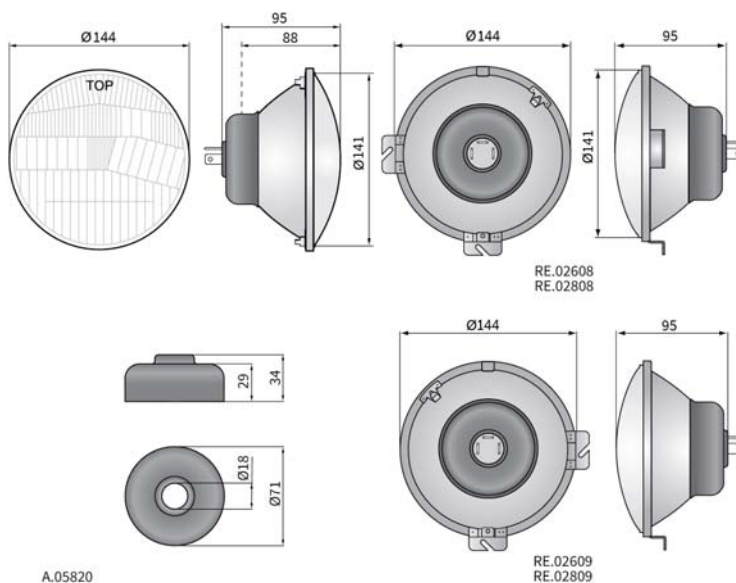

Оптические элементы 0270-1,0280-2

ТЕХН. ХАРАКТЕРИСТИКА / ЧЕРТЫ

- размеры: $\phi 144/141 \times 88$
- функции света: дальний, ближний, габаритный
- маркировка функции света: HR, HC/R, A, R, C/R
- движение: правостороннее
- ведущее число: 17,5, 12,5, 10, 7,5
- источник света: H4, T4W, R2
- максимальная мощность: 75W, 4W, 55W
- номинальное напряжение: 12V-24V DC
- оптика: стандартная
- класс защиты: IP54
- материал корпуса: металл
- материал стекла: стекло
- встроены разъемы: -

ДОПОЛНИТЕЛЬНЫЕ ИНФОРМАЦИИ

Предназначены для монтажа в фабрично приспособленных местах или для установки в передних нишах автомобиля.

Части полезные при монтаже:

пыльник главной лампы - кат. № А.05820

патрон лампы габаритного огня - кат. № А.05921

Рекомендуемое использование:

A - Fiat 125p, Fiat 1500, FSO 125p, Лада 2103 и 2106,

Polonez MR, Star, Jelcz, Autosan

B - Alfa

РАЗМЕРЫ

Номер в каталоге	Код омолодаци	Функции света			Тип	Ведущее число			Движение	Класс защиты		Оснащение	Сторона			Применение	Упаковка / шт.					
		ближний	дальний	габаритный		H4	R2	17,5		12,5	10		правостороннее	левостороннее	IP54		лампа H4 12V	лампа R2 12V	лампа T4W	корпус	пыльник	правая
RE.02807	028			✓	✓		✓		✓									A		1		
RE.02707	027	✓			✓			✓	✓									A		1		
RE.38307	027	✓		✓	✓			✓	✓									A		1		
RE.02607	026		✓			✓			✓									A		1		
RE.02507	025	✓							✓									A		1		
RE.02809	028		✓		✓		✓		✓		✓			✓				B		1		
RE.02808	028		✓		✓		✓		✓		✓			✓				B		1		
RE.02609	026		✓					✓	✓					✓				B		1		
RE.02608	026		✓					✓	✓		✓			✓				B		1		